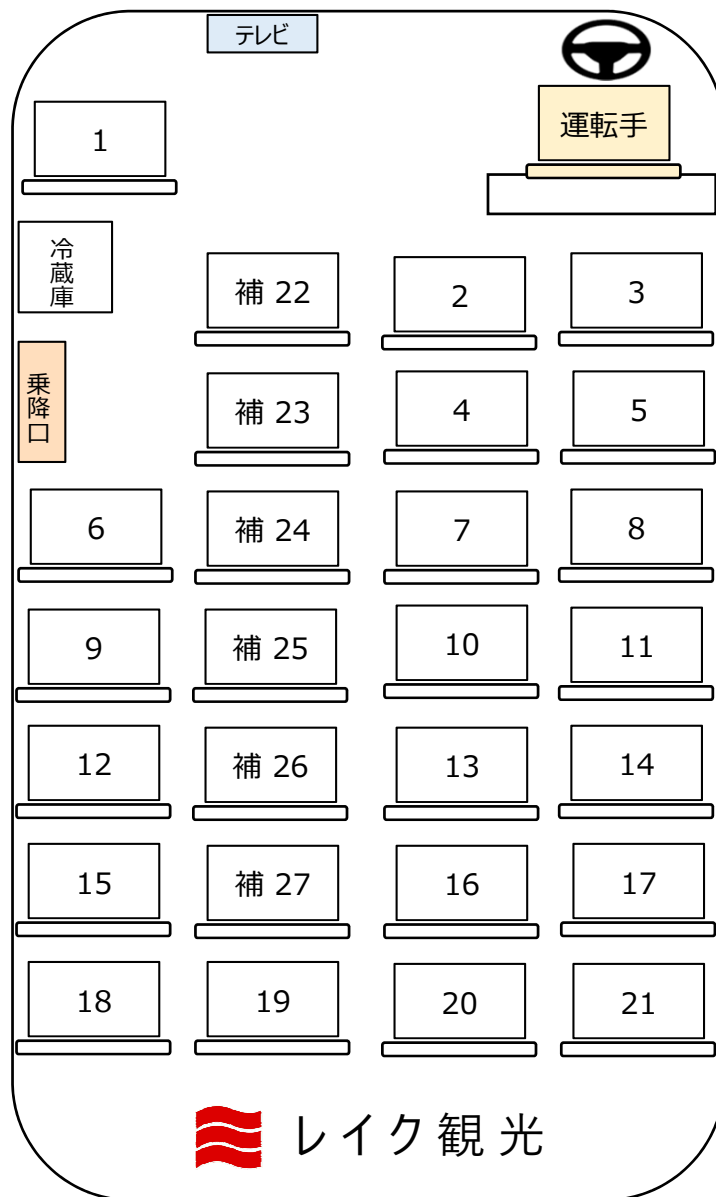

小型バス ( 正座席 21名・補助席 6名 計27名 乗車可 )

■バス設備■

- ・ 3列シート
- ・ 中乗降口
- ・ 冷蔵庫